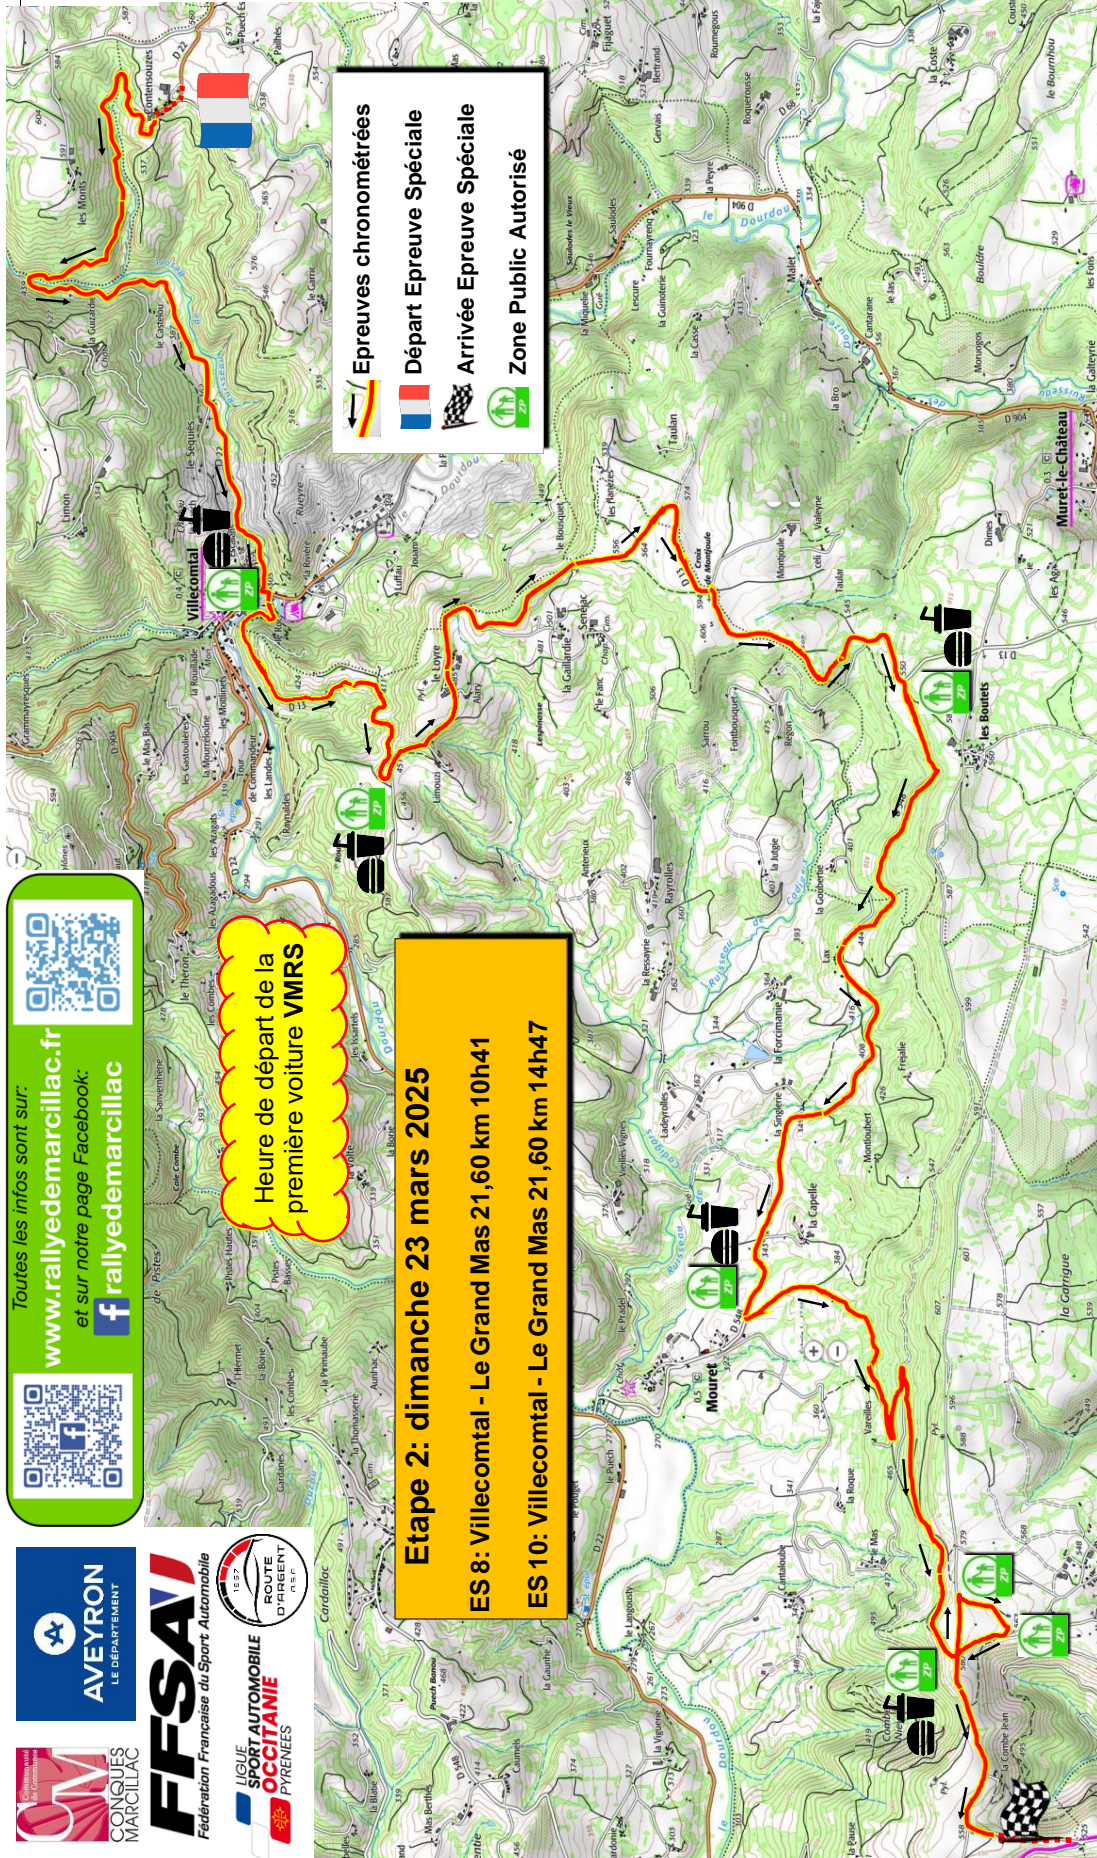

Carte ES 8 et 10 ~ 21,6 km ~ Dimanche 23 mars 2025

Toutes les infos sont sur:

www.rallyedemarcillac.fr
et sur notre page Facebook:

[f rallyedemarcillac](https://www.facebook.com/rallyedemarcillac)

Heure de départ de la première voiture VMRS

Etape 2: dimanche 23 mars 2025
ES 8: Villecomtal - Le Grand Mas 21,60 km 10h41
ES 10: Villecomtal - Le Grand Mas 21,60 km 14h47