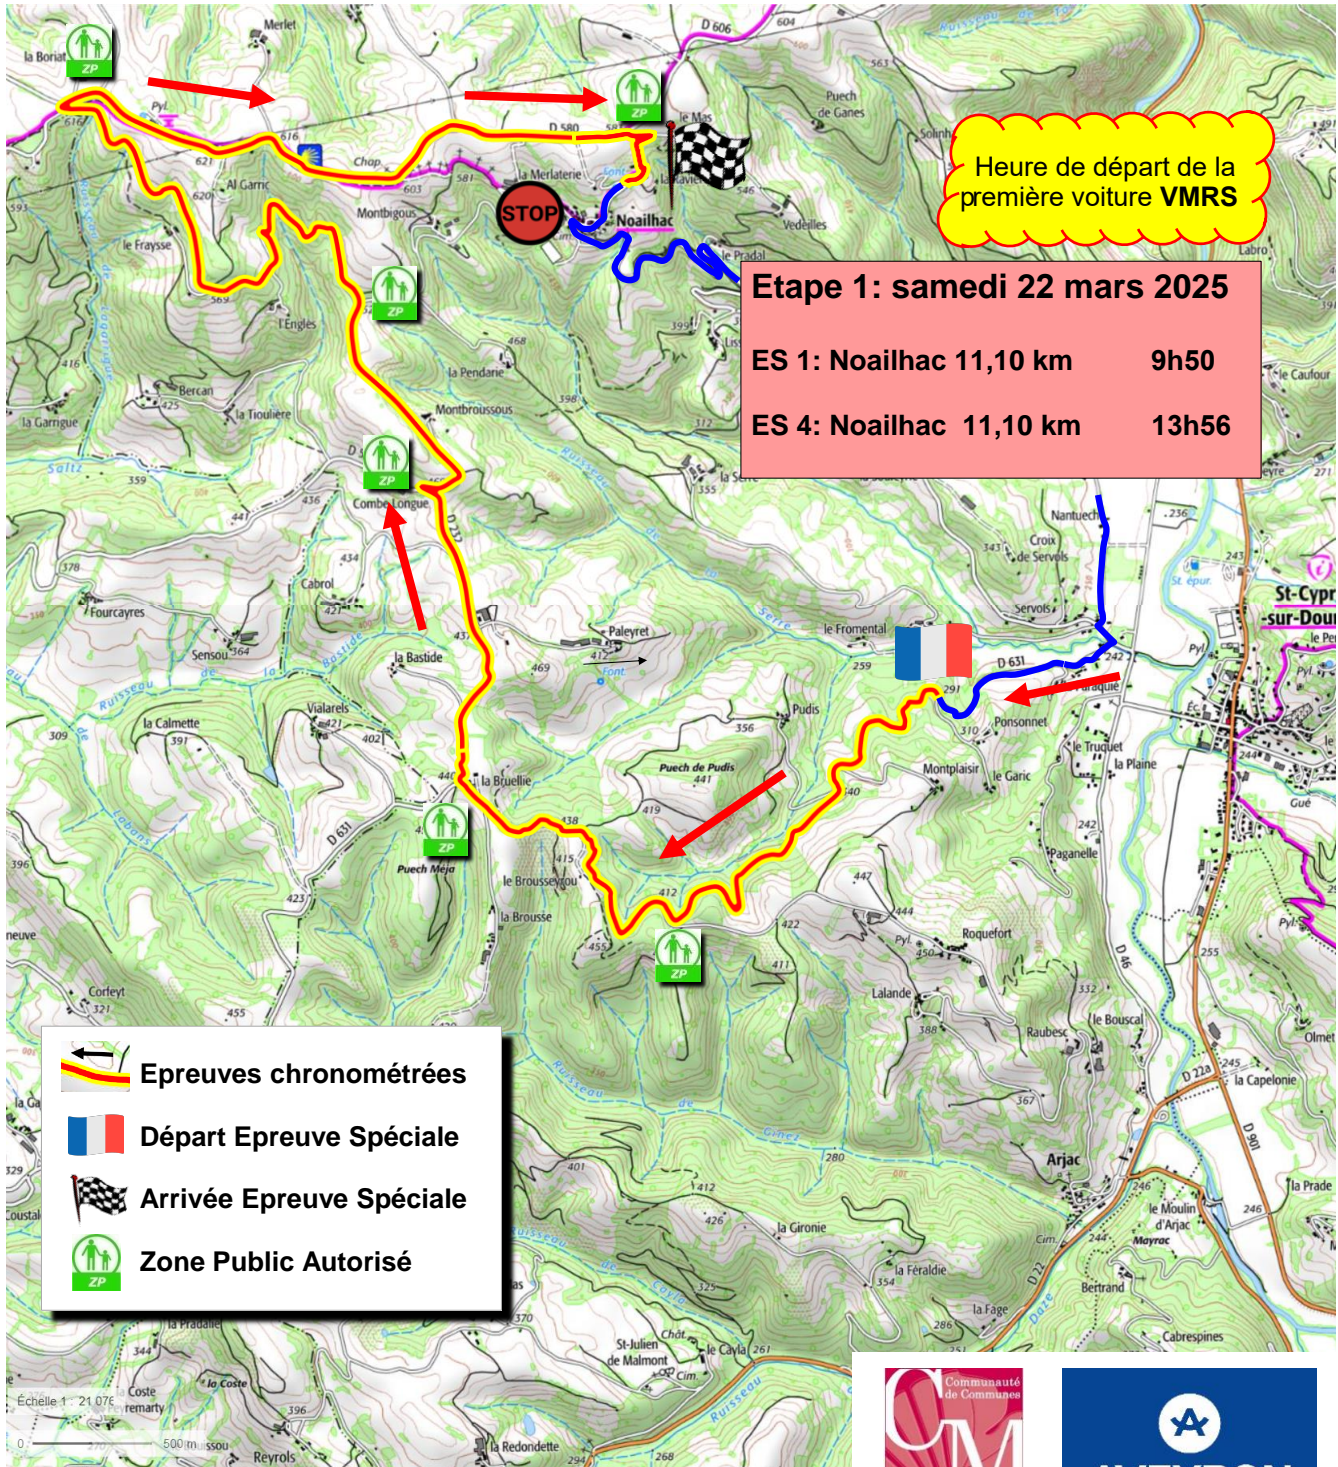

**Carte ES 1 et 4 ~ Noailhac ~ 11,1 km ~ 22.03.2025**

Toutes les infos sont sur:  
[www.rallyedemarcillac.fr](http://www.rallyedemarcillac.fr)  
 et sur notre page Facebook:  
 rallyedemarcillac